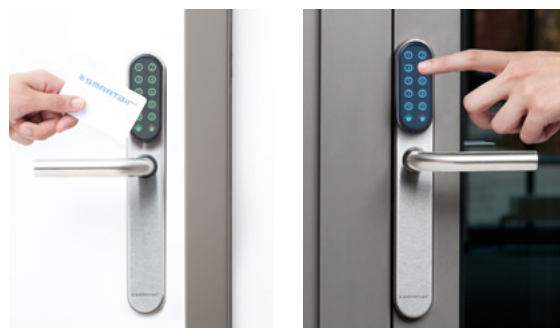

Nouveauté JPM : La béquille à clavier SMARTair™

Un design élégant, une sécurité renforcée

L'authentification multiple, c'est la clé !

Caractéristiques :

1. Trois niveaux d'authentification (Code seul, badge seul, code et badge combinés)
2. Code à 4 chiffres plus signal sonore
3. Design fin et moderne, avec clavier lumineux (bleu, vert, rouge)
4. Confirmation sonore

La nouvelle béquille à clavier SMARTAir™ est la solution parfaite pour les portes nécessitant plusieurs niveaux d'authentification. Comme l'ensemble de la gamme SMARTAir™, elle est facile à installer, sans câble et autonome.

Facile à installer

Sans câble

Alimenté par pile

Informations techniques - Béquille à clavier SMARTAir™

	Application	Idéal pour les portes de passage, bureau ou salle de réunion (modèle spécifique pour porte de sortie de secours et kits spéciaux pour portes en verre disponibles)		Comptabilité et installation	Parfaitement adapté pour la réhabilitation (compatible avec la plupart des serrures à mortaiser) Simple à installer, sans câblage
	Profil de porte	Européen, scandinave, DIN, convient aux portes en bois, à profils étroits ou en verre		Alimentation	Piles (Durée de vie jusqu'à 70 000 cycles ou 3 ans au repos)
	Secteur	Tous secteurs, revêtement anti-bactérien spécial pour les applications médicales		Administration du système	Uniquement pour les versions Offline et Update On Card
	Circulation	Modérée à élevée		Authentification multiple	Oui
	Utilisation extérieure	Oui (IP55), jusqu'à 85 % d'humidité sans condensation, température extérieure (de -20°C à 70°C), intérieure (de 0°C à 50°C)		Certifications	CE, EN18273, EN1634 (Feu), IP54